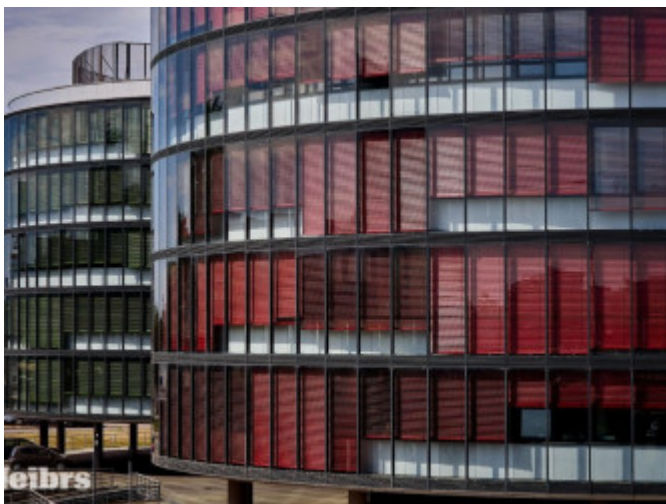

- Možnosť prenájmu parkovacích miest.
- Komplexná infraštruktúra
- Nadštandardné napojenie na sieť diaľnic,
- Široké možnosti verejnej dopravy
- Napojenie na Petržalské korzo pre tých, čo uprednostňujú jazdu na bicykli.

Budova A

Podlažie Rozloha

01 707 m²

02 802 m²

03 802 m²

04 802 m²

05 707 m²

Budova B

Podlažie Rozloha

01 742 m²

02 842 m²

03 842 m²

04 842 m²

05 742 m²

06 742 m²

07 742 m²

08 742 m²

Pre aktuálnu ponuku voľných kancelárskych priestorov kontaktujte prosím našu realitnú kanceláriu.