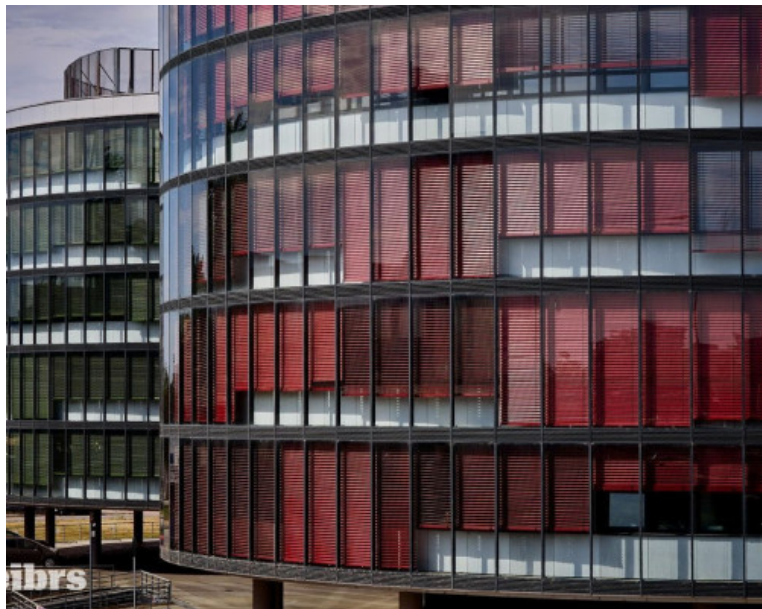

Komerčné priestory na prenájom AC Petržalka Bratislava

11,50 €/mesiac

Kraj:	Bratislavský kraj
Okres:	Bratislava V
Obec:	Bratislava-Petržalka
Ulica:	Röntgenova
Druh:	Objekty
Typ objektu:	Kancelárie
Typ:	Prenájom
Úžitková plocha:	

PODROBNÉ INFORMÁCIE

Status:	aktívne	Balkón:	nie
Vlastníctvo:	firemné	Zateplený objekt:	nie
Stav:	novostavba		

POPIS NEHNUTEĽNOSTI

Realitná kancelária Neibrs ponúka na prenájom kancelárske priestory v Administratívnom centre Petržalka. AC Petržalka je unikátny projekt dvoch výškovo rozdielných budov s jedinečným dvojkruhovým pôdorysom. Kruhová dispozícia a pôdorys sú vysoko flexibilné. Podľa požiadaviek klienta je možné posúvať priečky, vymieňať podlahové krytiny a usporobovať jednotlivé priestory tak, aby čo najlepšie slúžili svojmu budúcemu využitiu.

Najmenšia možná plocha k prenájomu je 25m².

Kancelárie "eco office", sú ekologické a reprezentujú zdravé pracovné prostredie podľa najmodernejších svetových štandardov a vysokú energetickú úspornosť budovy.

Výhody

- Príjemný pocit intimity a pozitívna atmosféra
- Prilahlá zeleň v bezprostrednej blízkosti
- Ručná autoumyváreň v priestoroch garáže pod budovami
- 24h strážna služba a dômyselný kamerový systém.