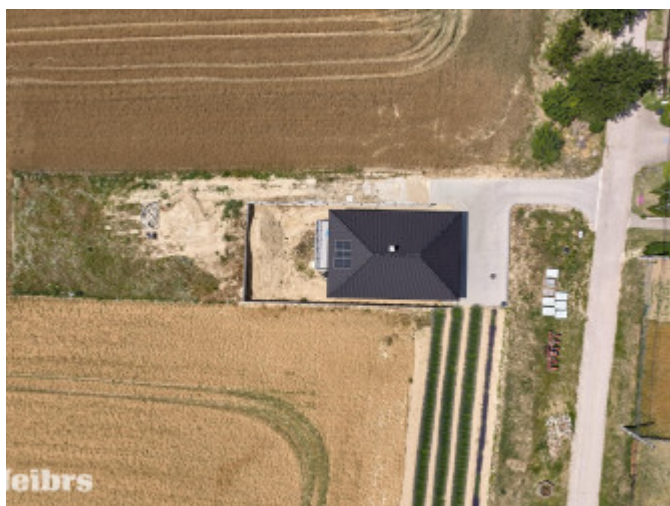

Neváhajte nás kontaktovať a dohodnite si obhliadku. Radi Vám predstavíme Váš nový domov osobne.

COPYRIGHT Neibrs, s.r.o. - Fotografie, obrázky a texty sú autorským dielom a majetkom realitnej kancelárie Neibrs.

REALITNÝ MAKLÉR

*Maklér :
Telefón :
E-mail:*

***Bc. Ivana Poláková
+421905262394
polakova@neibrs.sk***